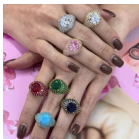

STONE & PAVE RING - fushia

SKU: 19051

$7.70

STONE & PAVE RING - gold-14

SKU: 19046

$7.70

STONE & PAVE RING - grecy-white

SKU: 19050

$7.70