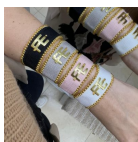

FE BRACELET - pink

SKU: 18551

$8.40