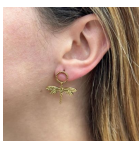

DRAGON FLY EARRING

SKU: 5518236

$4.90

DRAGON FLY STUD - gold-23

SKU: 19892

$3.85

DRAGON FLY STUD - silver

SKU: 19893

$3.85

DROP STONE STUD - gold-31

SKU: 19923

$4.90

DROP STONE STUD - silver-1

SKU: 19922

$4.90