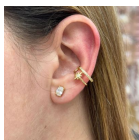

POLAR STAR CUFF