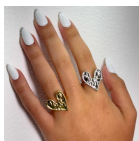

ABSTRACT HEART RING - GOLD

SKU: 5517518

$4.90

ABSTRACT HEART RING - SILVER

SKU: 5517519

$4.90