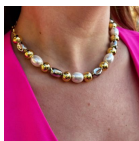

ABSTRAC PEARL CHAIN -

gold-silver

SKU: 19113

$9.80