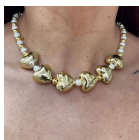

PEARS LOVE CHAIN - gold-silver

SKU: 5518084

$7.70