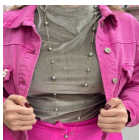

GREY PEARLS LONG CHAIN

SKU: 5517264

$8.40