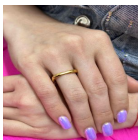

SQUARE OVAL GOLD RING - 7

SKU: 5517357

$3.50