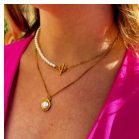

PEARLS LAYERING CHAIN

SKU: 5518238

$6.30