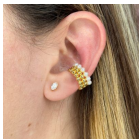

MINI BEAD CROSS

SKU: 18518

$3.50

MINI BEADS & PEARL EARCUFF

SKU: 5517719

$4.20