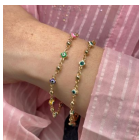

CLOVER EYE GOLDEN BRACELET -

multicolor

SKU: 5517768

$4.20