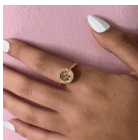

### TREE OF LIFE GOLD RING

SKU: 5518072

**\$4.90**