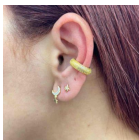

### SHINE CUFF

SKU: 20103

**\$4.90**