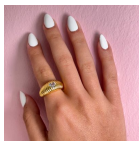

### CROISSANT RING - STYLE #1

SKU: 5517511

**\$6.30**