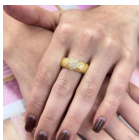

SHINE PAVE HEART RING

SKU: 19037

$6.30