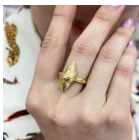

OSEAN CARACOL RING

SKU: 20146

$5.25

OVAL PAVE RING - black

SKU: 19039

$7.35

OVAL PAVE RING - fushia

SKU: 19038

$7.35