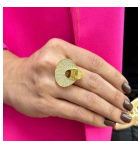

MODERN RING

SKU: 18886

$7.35