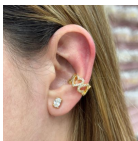

### LOVE CUFF - gold-32

**\$4.20**