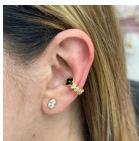

### MINI PAVE CLOVER CUFF - black-2

SKU: 20126

**\$4.90**