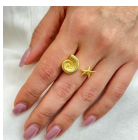

OCEAN STAR & CARALOR

SKU: 20136

$5.25