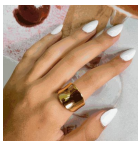

OVAL SOLID RING - 7

SKU: 5517356

$7.70