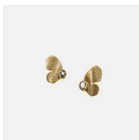

WINGS EARRING

SKU: 5517478

$6.30