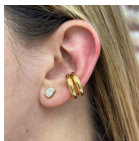

GOLD 2 LINE CUFF

SKU: 20104

$4.20