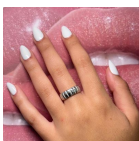

STEEL RING - 6

SKU: 5517346

$5.60

STONE & PAVE RING - blue

SKU: 19049

$7.70