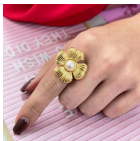

FLOWER PEARL

SKU: 19026

$6.30