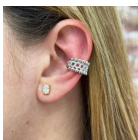

BEADS HOOP

SKU: 5517204

$5.60

BEADS PAVE CUFF - gold-23

SKU: 20172

$4.55