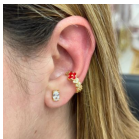

MINI PAVE CLOVER CUFF - red-1

SKU: 20125

$4.90