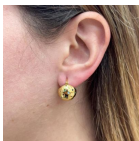

BOLD DISCO EARRING - silver

SKU: 5517612

$5.25