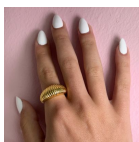

COLOR RING

SKU: 5516368

$7.00

CROISSANT RING - STYLE #1

SKU: 5517511

$6.30