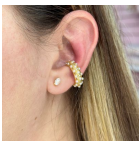

OCEAN GOLDEN EARCUFF

SKU: 5517644

$4.90