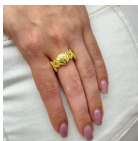

OCEAN 2 STAR AND CARACOL

SKU: 20150

$5.25

OCEAN RING

SKU: 19711

$4.90