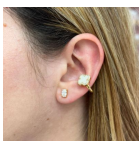

CLOVER CUFF - red-1

SKU: 20121

$5.60