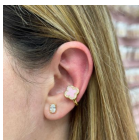

### **CLOVER CUFF - red-1**

SKU: 20121

**\$5.60**