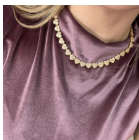

SHINE LOVE SHOCKER SET -

Bracelet

SKU: 19271

$8.40