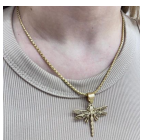

DRAGONFLY CHAIN

SKU: 5518229

$7.70