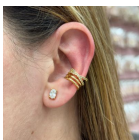

X SHINE CUFF

SKU: 20097

$4.55