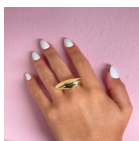

### 3 ON 1 ABTRAC GOLD RING - 7

SKU: 5517353

**\$6.65**