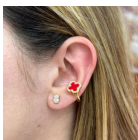

### **CLOVER CUFF - black-2**

SKU: 20122

**\$5.60**