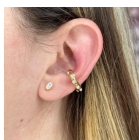

CALIPSO EARCUFF

SKU: 5517971

$4.90