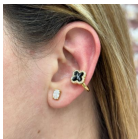

### **CLOVER CUFF - black-2**

SKU: 20122

**\$5.60**