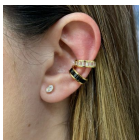

### **BAGUETTE CUFF**

SKU: 20128

**\$4.90**