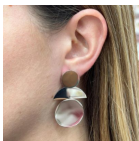

LONG CIRCLES EARRING - gold-30

SKU: 19331

$6.30