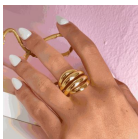

SPIRAL GOLD RING

SKU: 5517724

$5.25