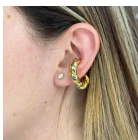

### TWIS HOOP

SKU: 18686

**\$4.90**