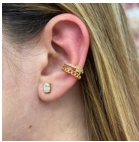

MINI ZIRCONIAS STUD - silver

SKU: 19894

$4.90

MIX CUFF

SKU: 20114

$4.20

MULTI COLOR PAVE MINI HUGGIE

SKU: 5517857

$3.85