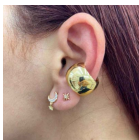

CHUNKY CUFF - silver

SKU: 18899

$4.90