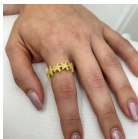

SEA STAR RING

SKU: 20135

$4.90