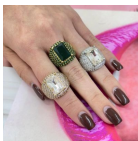

SQUARE STONE RING - gold-21

SKU: 19043

$8.05

SQUARE STONE RING - green

SKU: 19044

$8.05

SQUARE STONE RING - silver

SKU: 19045

$8.05