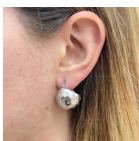

BOLD DISCO EARRING - gold-23

SKU: 5517611

$5.25