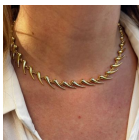

GOLD HORN CHAIN

SKU: 19102

$8.75