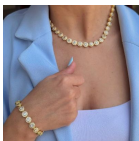

### SHINING QUEEN CUBIC ZIRCONIA

SET - NECKLACE & BRACELET -...

SKU: 19575

**\$26.25**