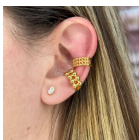

MINI BEADS EARCUFF - Model #1

SKU: 5516667

$4.90