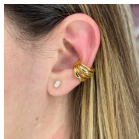

### GOLD 2 LINE CUFF

SKU: 20104

**\$4.20**