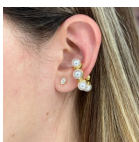

CHUNKY PAVE HUGGIE - pink

SKU: 19257

$6.30

CHUNKY PEARL EARCUFF

SKU: 5517011

$5.60