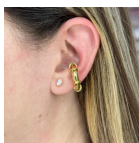

BAMBU EARCUFF

SKU: 5517966

$4.90