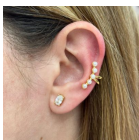

### PEARLS LINE CUFF - gold-32

SKU: 20130

**\$4.20**