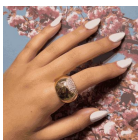

SHINE MIRROW GOLD RING

SKU: 5518339

$6.30