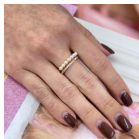

CROWN PEARL & PAVE

SKU: 19708

$5.25