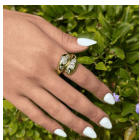

GOLD RING GOTA LOVE

SKU: 5517969

$4.90