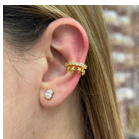

### STAR PAVE CUFF

SKU: 20129

**\$4.20**