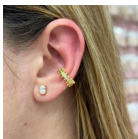

MINI SPIKE CUFF