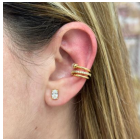

MINI PEARL & PAVE CUFF

SKU: 20100

$4.20

MINIMAL TWISTED CABLE CUFF

BANGLE - gold-32

SKU: 20252

$5.60