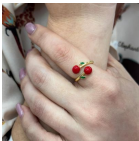

CHERRY RING

SKU: 20139

$4.90