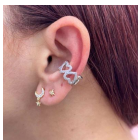

LONG PEARLS EARRING

SKU: 5517912

$6.30

LOVE CUFF - gold-32

$4.20