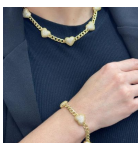

### CUBAN LINK CHAIN SHINE LOVE

SKU: 19567

**\$16.10**