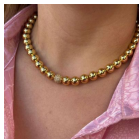

### **FIRE HEART CHAIN - white-1**

SKU: 18539

**\$6.65**