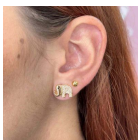

ELEPHANT STUD EARRING