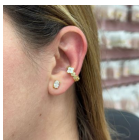

### MINI PAVE CLOVER CUFF - black-2

SKU: 20126

**\$4.90**