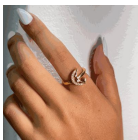

NAIL GOLD RING - 6-1

SKU: 19846

$5.60

NIGHT GOLD RING

SKU: 5518074

$4.20