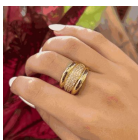

SUNSHINE GOLD RING