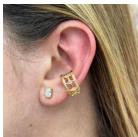

755 NW 72nd Ave suite 10A
Miami FL 33126
+1 (786) 872-4360
Info@pirojewelry.com

PAVE CRISTAL FLOR EARRING - #1

SKU: 19707

$10.15

PAVE CRISTAL FLOR EARRING - #2

SKU: 19712

$10.15

PAVE CUFF

SKU: 20117

$4.55

PAVE CUFF

SKU: 20111

$4.90

PAVE EARRING

SKU: 19392

$5.25