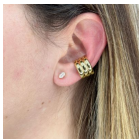

### 3 LINE CUFF

SKU: 19745

**\$3.85**