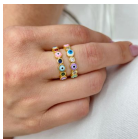

MULTICOLOR EYE ZIRCONIA -

white-1

SKU: 20144

$4.90