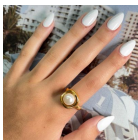

MOTHER PEARL RING - 6

SKU: 5517355

$7.00

MULTICOLOR EYE ZIRCONIA -

multicolor-1

SKU: 20154

$4.90