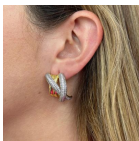

X CHUNKY EARRING

SKU: 19396

$8.40