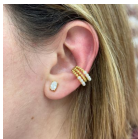

MINI BEADS PEARLS

SKU: 20109

$4.20

MINI BUTTERFLY STUDS

SKU: 5518020

$6.30