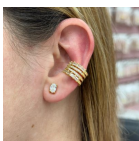

### **BAGUETTE CUFF**

SKU: 20128

**\$4.90**