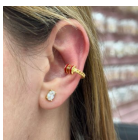

H CUFF - white-1

SKU: 20131

$4.90