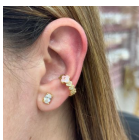

MINI PAVE CLOVER CUFF - white

SKU: 20127

$4.90