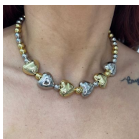

PEARS LOVE CHAIN - white-1

SKU: 5518082

$7.70