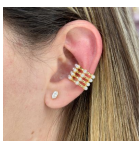

PEARLS EARUCFF

SKU: 5517404

$6.30