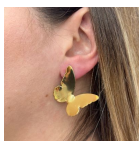

### **BUTTERFLY EARRING**

SKU: 19236

**\$5.60**