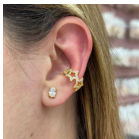

SHINE STAR CUFF

SKU: 20107

$4.20