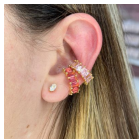

BAGUETTE COLORS EARCUFF -

blue

SKU: 5517713

$5.25

BAGUETTE COLORS EARCUFF -

pink

SKU: 5517715

$5.25