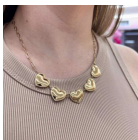

### **LOVE CHAIN - Elegant Gold & Silver**

Chain with Heart Charms - gold-28

SKU: 19207

**\$8.40**