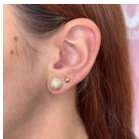

MICRO PAVE STUD

SKU: 5517749

$4.90