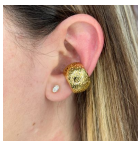

CLOVER EARRING - White

SKU: 19868

$7.00

COCO EARRUFF - gold

SKU: 5517708

$5.25