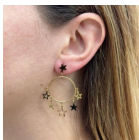

### **MINI SQUARE STUD EARRINGS -**

white-1

SKU: 19410

**\$2.45**