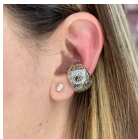

COCO EARRUFF - silver

SKU: 5517718

$5.25

CONDESA EARRING

SKU: 5517581

$11.90