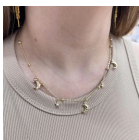

MOONS CHARMS CHAIN

SKU: 5517761

$4.90