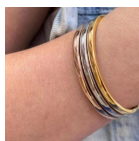

### 2 FACE BRACELET

SKU: 19685

**\$5.25**