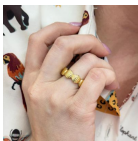

## SEA HORSE RING

SKU: 20140

**\$5.25**