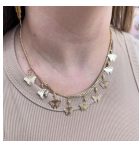

FILIGRAMA BUTTERFLY CHAIN

SKU: 5517769

$5.60