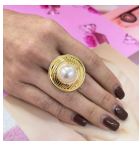

### BIG BEAD RING

SKU: 18948

**\$6.30**