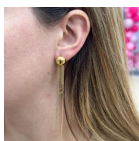

### **BARONESA EARRING**

SKU: 5517575

**\$10.85**