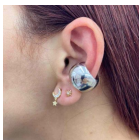

CHUNKY CUFF - gold-21

SKU: 18898

$4.90