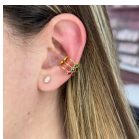

ZIRCONIA COLORS EARCUFF

SKU: 5517018

$5.60

ZIRCONIA CROSS HUGGIE

SKU: 19670

$4.90