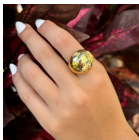

### BIG BEAD RING

SKU: 18948

**\$6.30**