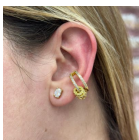

3 RINGS SHINE CUFF

SKU: 20110

$4.90