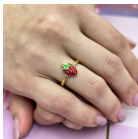

STRAWBERRY RING