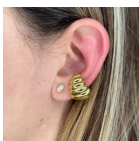

CROISSANT GOLD EARCUFF

SKU: 5518325

$4.90

CROSS LOVE STUD

SKU: 19654

$4.90

CROSS LOVE STUD

SKU: 19299

$4.90